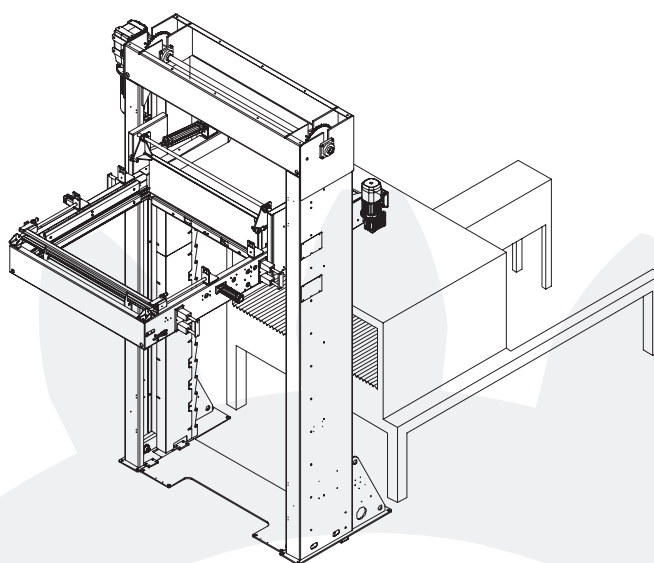

Pallettizzazione e reggiatura / Palletizing and strapping

Pallettizzatore automatico

Adatto per l'accatamento di casse di diversi formati e materiali.

Automatic palletizer

It is suitable for stacking boxes of different dimensions and materials.

www.icoel.com

 **ICOEL**

LAYOUT

DATI TECNICI
TECHNICAL DATA

PRODUZIONE ORARIA
HOURLY PRODUCTION

PALLETS 80X120

cassa/plateaux 40x60	620 casse/ora alimentaz. lato 40
cassa/plateaux 40x60	600 casse/ora alimentaz. lato 60
cassa/plateaux 30x50	750 casse/ora alimentaz. lato 30
cassa/plateaux 30x50	700 casse/ora alimentaz. lato 50
cassa/plateaux 30x40	750 casse/ora alimentaz. lato 30
cassa/plateaux 30x40	1000 casse/ora alimentaz. lato 40