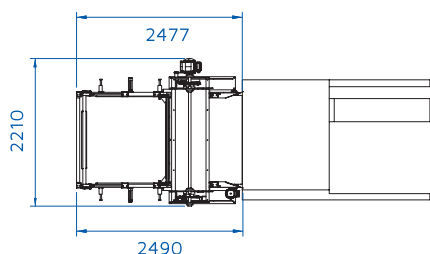

www.icoel.com

 **ICOEL**

LAYOUT

DATI TECNICI
TECHNICAL DATA

PRODUZIONE ORARIA
HOURLY PRODUCTION

PALLETS 80X120

cassa/plateaux 40x60	620 casse/ora alimentaz. lato 40
cassa/plateaux 40x60	600 casse/ora alimentaz. lato 60
cassa/plateaux 30x50	750 casse/ora alimentaz. lato 30
cassa/plateaux 30x50	700 casse/ora alimentaz. lato 50
cassa/plateaux 30x40	750 casse/ora alimentaz. lato 30
cassa/plateaux 30x40	1000 casse/ora alimentaz. lato 40