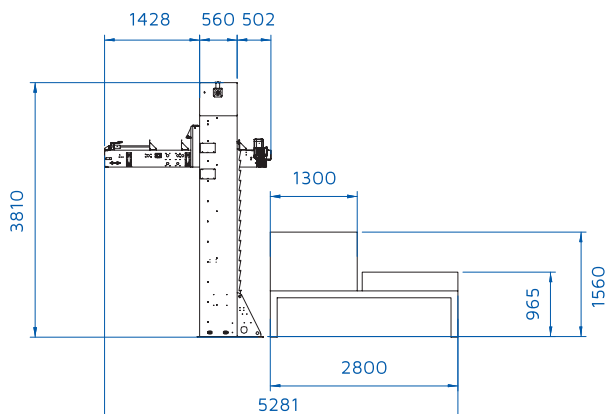

www.icoel.com

 **ICOEL**

LAYOUT

DATI TECNICI
TECHNICAL DATA

PRODUZIONE ORARIA
HOURLY PRODUCTION

PALLETS 80X120

cassa/plateaux 40x60	620 casse/ora alimentaz. lato 40
cassa/plateaux 40x60	600 casse/ora alimentaz. lato 60
cassa/plateaux 30x50	750 casse/ora alimentaz. lato 30
cassa/plateaux 30x50	700 casse/ora alimentaz. lato 50
cassa/plateaux 30x40	750 casse/ora alimentaz. lato 30
cassa/plateaux 30x40	1000 casse/ora alimentaz. lato 40

PALLETS 120X120

cassa/plateaux 40x60	700 casse/ora alimentaz. lato 40
cassa/plateaux 40x60	800 casse/ora alimentaz. lato 60
cassa/plateaux 30x50	750 casse/ora alimentaz. lato 30
cassa/plateaux 30x50	700 casse/ora alimentaz. lato 50