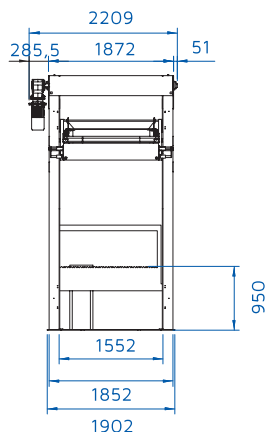

www.icoel.com

 **ICOEL**

LAYOUT

DATI TECNICI
TECHNICAL DATA

PRODUZIONE ORARIA
HOURLY PRODUCTION

PALLETS 80X120

cassa/plateaux 40x60	620 casse/ora alimentaz. lato 40
cassa/plateaux 40x60	600 casse/ora alimentaz. lato 60
cassa/plateaux 30x50	750 casse/ora alimentaz. lato 30
cassa/plateaux 30x50	700 casse/ora alimentaz. lato 50
cassa/plateaux 30x40	750 casse/ora alimentaz. lato 30
cassa/plateaux 30x40	1000 casse/ora alimentaz. lato 40