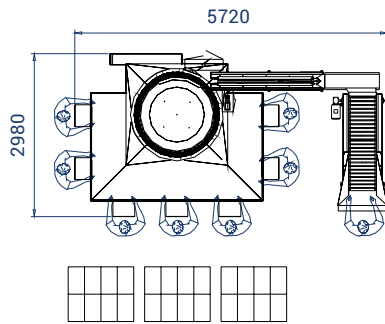

OPTIONAL

Sistema di
riempimento borse
Bag Blower

Bag filling
system
Bag Blower

Wagon Sizer Rotativa

Ideale per piccole produzioni, è la calibratrice elettronica adatta alla selezione di frutta delicata mediante rilevazione del peso tramite cella di carico.

Rotary Wagon Sizer

Ideal for small production. It is the sorting machine suitable for processing delicate fruit. It allows to make the reading of the weight by means of a load cell.

DATI TECNICI / TECHNICAL DATA

PRECISIONE
PRECISION
±1,2 gr

POTENZA ELETTRICA INSTALLATA
INSTALLED ELECTRICAL POWER
kW 1,5
DIAMETRO FRUTTI
FRUIT DIAMETER
40 ÷ 100 mm

PRODOTTO DI LAVORAZIONE
PRODUCTS PROCESSED

 Aglio / *Garlic*

 Albicocche / *Apricots*