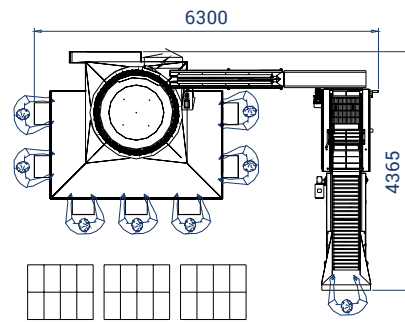

OPTIONAL

Sistema di
riempimento borse
Bag Blower

Bag filling
system
Bag Blower

Wagon Sizer Rotativa

Ideale per piccole produzioni, è la calibratrice elettronica adatta alla selezione di frutta delicata mediante rilevazione del peso tramite cella di carico.

Rotary Wagon Sizer

Ideal for small production. It is the sorting machine suitable for processing delicate fruit. It allows to make the reading of the weight by means of a load cell.

DATI TECNICI / TECHNICAL DATA

PRECISIONE
PRECISION
±1,2 gr

POTENZA ELETTRICA INSTALLATA
INSTALLED ELECTRICAL POWER
kW 1,5
DIAMETRO FRUTTI
FRUIT DIAMETER
40 ÷ 100 mm

PRODOTTO DI LAVORAZIONE
PRODUCTS PROCESSED

 Aglio / *Garlic*

 Albicocche / *Apricots*