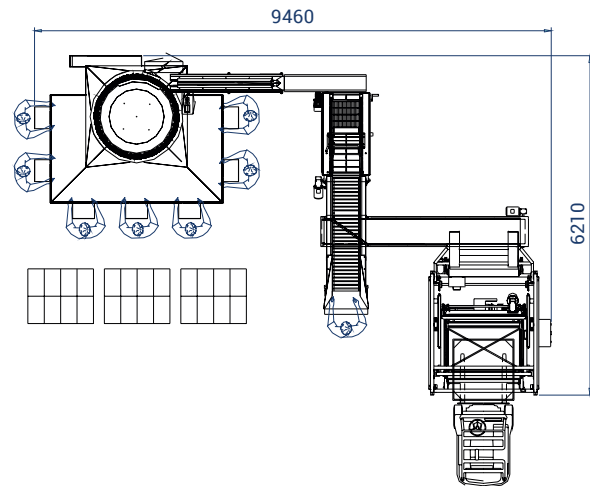

OPTIONAL

Sistema di
riempimento borse
Bag Blower

Bag filling
system
Bag Blower

Wagon Sizer Rotativa

Ideale per piccole produzioni, è la calibratrice elettronica adatta alla selezione di frutta delicata mediante rilevazione del peso tramite cella di carico.

Rotary Wagon Sizer

Ideal for small production. It is the sorting machine suitable for processing delicate fruit. It allows to make the reading of the weight by means of a load cell.

DATI TECNICI / TECHNICAL DATA

PRECISIONE
PRECISION
±1,2 gr

POTENZA ELETTRICA INSTALLATA
INSTALLED ELECTRICAL POWER
kW 1,5
DIAMETRO FRUTTI
FRUIT DIAMETER
40 ÷ 100 mm

PRODOTTO DI LAVORAZIONE
PRODUCTS PROCESSED

 Aglio / *Garlic*

 Albicocche / *Apricots*